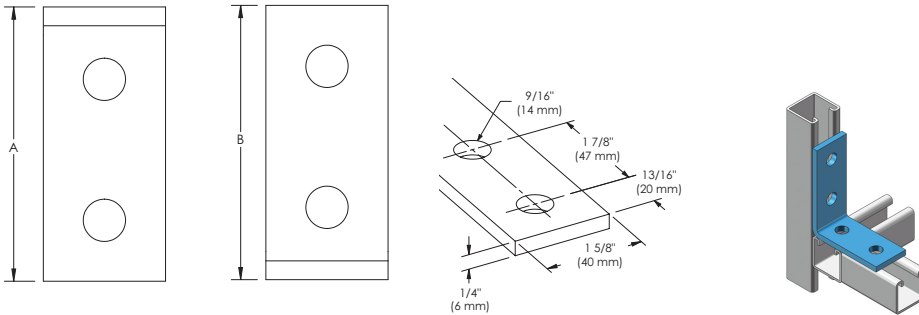

2-2 Loch Winkelverbinder – ZWA205S6 (388761)

- Zum Herstellen von Metallrahmen mit CADDY ERISTRUT Schienen

Teilenummer	ZWA205S6
Artikel nummer	388761
Material	Edelstahl 316 (EN 1.4401)
A	102 mm
B	86 mm
Schraube inbegriffen	Nein
Standard Verpackungsmenge	1 pc
UPC	78285681410
EAN-13	8711893887600