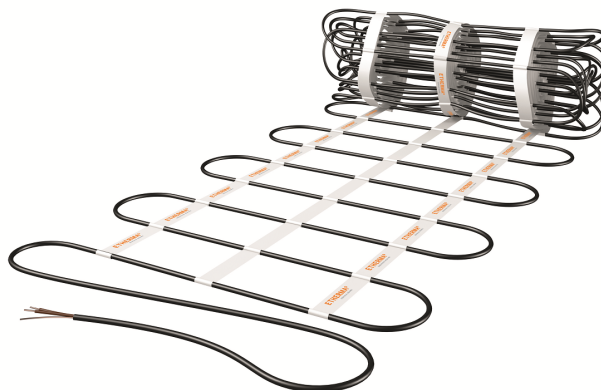

ETHERMA
Landesstraße 16
5302 Henndorf
Tel.: +4362147677
E-Mail: office@etherma.com
WWW: www.etherma.com

ETHERMA^o
GENIALE WÄRME

Artikelnummer: 32472

Kurzbeschreibung: Fussbodenheizung für Estricheinbau, 7.85 m², 0.95 x 8.2 m, 1175 W, 230 V

Langbeschreibung: Die Fußbodenheizmatten RS werden je nach Tarifmodell des jeweiligen Energieversorgers als Direkt-, Teilspeicher- oder Speicherheizung verwendet. Die spezielle Verarbeitung ermöglicht eine zeitsparende und unkomplizierte Verlegung und die Matte liegt satt und planeben. Der Einbau erfolgt idealerweise in einem 2-lagigen Estrich. Das Schutzgeflecht ermöglicht den unkomplizierten Einbau in nassen Räumen. Die hochwertige Dipolheizleitung hat standardmäßig eine Anschlussleitung von 3 m (3x1.5 mm²), kann gegen Aufpreis in der gewünschten Länge produziert werden. Nenntemperatur: 90 °C, Schutzart: IP X7, Schutzmaßnahme: FI-Schutzschaltung 30 mA., Heizleiter nach VDE geprüft, CE konform, min. Biegeradius: 5 d.

Hersteller: ETHERMA

Herstellertypbezeichnung: 152-RUS4-95

EAN/GTIN: 9120054175699

Bestelleinheit: Stück

Klassifikationssystem: ETIM-7.0

Gruppe: Heizmatte

Merkmal	Wert	Einheit
Anwendung	Fußboden-Direktheizung	
Anschlussspannung	230	V
Anschlussleistung	1175 1175	W
Leistung	15	W/m ²
Heizleiterbelastung	15	W/m
Mit Trägermatte	false	
Fixierung des Heizleiters	Stege geklippt	
Anzahl der Kaltleiter	1	
Länge der Kaltleiter	3000	mm
Geeignet für Feuchtraum	true	
Geeignet als Freiflächenheizung	false	
Geeignet als Dachflächenheizung	false	
Fläche	7.85	m ²
Länge	8200	mm
Breite	950	mm
Stärke	6	mm
Mit Regler	false	
Mit Raumthermostat	false	
Mit Bodentempertursensor	false	
Selbstklebend	false	