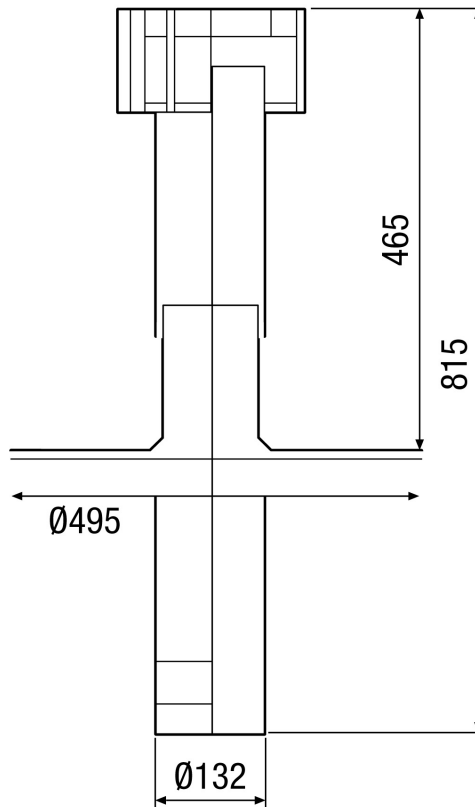

BS 125

Kurzinformation

Befestigungsschelle für Be- und Entlüftung, Stahlblech, verzinkt, für DF 125

Artikelnummer 0092.0359

Technische Daten

Luftrichtung	Be- und Entlüftung
Material	Stahlblech
Farbe	verzinkt
Gewicht	0,158 kg
Nennweite	125 mm
Breite	165 mm
Höhe	205 mm
Tiefe	205 mm
Verpackungseinheit	1 Stück
Sortiment	B
GTIN (EAN)	4012799923596

BS 125

Maßzeichnung [mm]

DF 125 mit DP 125 A
Für Flachdach

BS 125

Maßzeichnung [mm]

DF 125 mit DP 125 TF/SF/TB/SB
Für Schrägdach