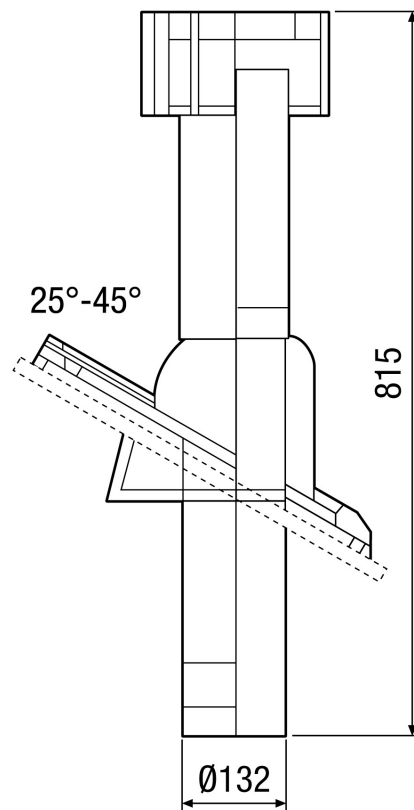

BS 125

Kurzinformation

Befestigungsschelle für Be- und Entlüftung, Stahlblech, verzinkt, für DF 125

Artikelnummer 0092.0359

Technische Daten

Luftrichtung	Be- und Entlüftung
Material	Stahlblech
Farbe	verzinkt
Gewicht	0,158 kg
Nennweite	125 mm
Breite	165 mm
Höhe	205 mm
Tiefe	205 mm
Verpackungseinheit	1 Stück
Sortiment	B
GTIN (EAN)	4012799923596

BS 125

Maßzeichnung [mm]

DF 125 mit DP 125 A
Für Flachdach

BS 125

Maßzeichnung [mm]

DF 125 mit DP 125 TF/SF/TB/SB
Für Schrägdach