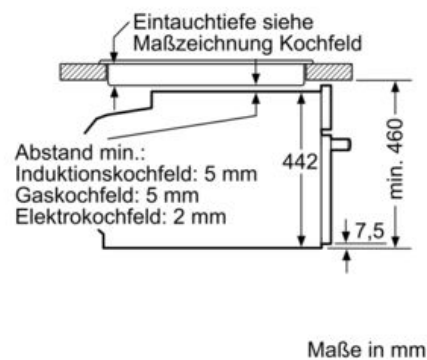

Ausstattung

Technische Daten

Frontfarbe : weiß
 Bauform : Einbaugerät
 Nischenmaße (mm) : 450 x 560 x 550
 Abmessungen des Gerätes (mm) : 455 x 594 x 548
 Abmessungen des verpackten Gerätes (mm) : 520 x 655 x 710
 Material der Blende : Glas
 Material der Tür : Glas
 Nettogewicht (kg) : 25,0
 Approbationszertifikate : CE, VDE
 Länge Anschlusskabel (cm) : 150
 EAN-Nummer : 4242003671306
 Absicherung (A) : 10
 Spannung (V) : 220-240
 Frequenz (Hz) : 50; 60
 Steckerart : Schuko-/Gardy.m.Erdung
 Approbationszertifikate : CE, VDE

Reinigung

- Vollglas-Innentür

Design

- lightControl-Bedienkonzept - für einfache Bedienung
- Garraum aus Edelstahl
- Backofengriff aus massivem Edelstahl

Zubehör

- 1 x Dampfbehälter, gelocht, Größe L, 1 x Dampfbehälter, ungelocht, Größe L, 1 x Schwamm

Umwelt und Sicherheit

- Geringe Türtemperatur
- Kindersicherung
Sicherheitsabschaltung
Starttaste
Türkontaktschalter

Technische Info:

- Länge Netzkabel: 150 cm
- Gesamtanschlusswert Elektro: 1.75 kW
- Gerätemaße (HxBxT): 455 x 594 x 548 mm
- Nischenmaße (HxBxT): 455 mm x 560 mm x 550 mm
- „Maße und Einbauhinweise zu diesem Gerät gemäß technischer Zeichnung beachten“

iQ700
Kompaktdampfgarer
CD634GBW1 weiß

Maßzeichnungen

Einbau mit einem Kochfeld.

Wird das Kompaktgerät unter einem Kochfeld eingebaut, muss folgende Arbeitsplattenstärke (ggf. inkl. Unterkonstruktion) beachtet werden.