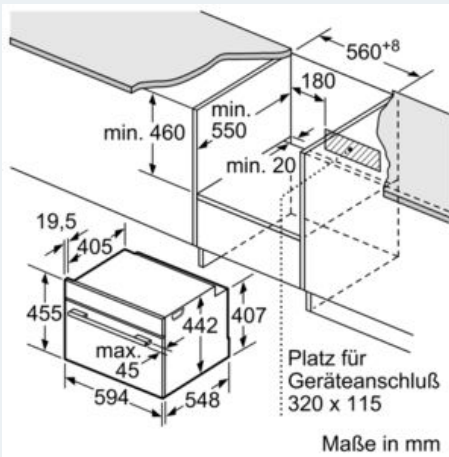

Ausstattung

Technische Daten

Frontfarbe : weiß
 Bauform : Einbaugerät
 Nischenmaße (mm) : 450 x 560 x 550
 Abmessungen des Gerätes (mm) : 455 x 594 x 548
 Abmessungen des verpackten Gerätes (mm) : 520 x 655 x 710
 Material der Blende : Glas
 Material der Tür : Glas
 Nettogewicht (kg) : 25,0
 Approbationszertifikate : CE, VDE
 Länge Anschlusskabel (cm) : 150
 EAN-Nummer : 4242003671306
 Absicherung (A) : 10
 Spannung (V) : 220-240
 Frequenz (Hz) : 50; 60
 Steckerart : Schuko-/Gardy.m.Erdung
 Approbationszertifikate : CE, VDE

Umwelt und Sicherheit

- Geringe Türtemperatur
- Kindersicherung
Sicherheitsabschaltung
Starttaste
Türkontaktschalter

Technische Info:

- Länge Netzkabel: 150 cm
- Gesamtanschlusswert Elektro: 1.75 kW
- Gerätemaße (HxBxT): 455 x 594 x 548 mm
- Nischenmaße (HxBxT): 455 mm x 560 mm x 550 mm
- „Maße und Einbauhinweise zu diesem Gerät gemäß technischer Zeichnung beachten“

iQ700
Kompaktdampfgarer
CD634GBW1 weiß

Maßzeichnungen

Einbau mit einem Kochfeld.

Wird das Kompaktgerät unter einem Kochfeld eingebaut, muss folgende Arbeitsplattenstärke (ggf. inkl. Unterkonstruktion) beachtet werden.