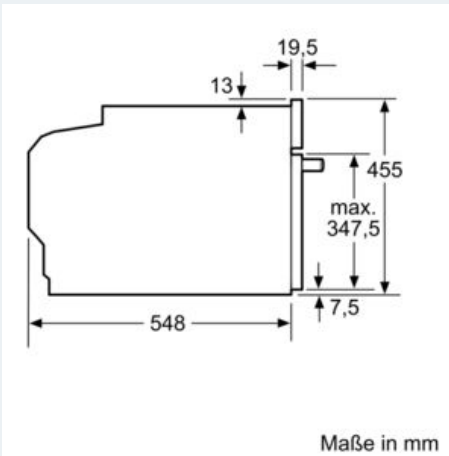

Ausstattung

Technische Daten

Frontfarbe : weiß
 Bauform : Einbaugerät
 Nischenmaße (mm) : 450 x 560 x 550
 Abmessungen des Gerätes (mm) : 455 x 594 x 548
 Abmessungen des verpackten Gerätes (mm) : 520 x 655 x 710
 Material der Blende : Glas
 Material der Tür : Glas
 Nettogewicht (kg) : 25,0
 Approbationszertifikate : CE, VDE
 Länge Anschlusskabel (cm) : 150
 EAN-Nummer : 4242003671306
 Absicherung (A) : 10
 Spannung (V) : 220-240
 Frequenz (Hz) : 50; 60
 Steckerart : Schuko-/Gardy.m.Erdung
 Approbationszertifikate : CE, VDE

Umwelt und Sicherheit

- Geringe Türtemperatur
- Kindersicherung
Sicherheitsabschaltung
Starttaste
Türkontaktschalter

Technische Info:

- Länge Netzkabel: 150 cm
- Gesamtanschlusswert Elektro: 1.75 kW
- Gerätemaße (HxBxT): 455 x 594 x 548 mm
- Nischenmaße (HxBxT): 455 mm x 560 mm x 550 mm
- „Maße und Einbauhinweise zu diesem Gerät gemäß technischer Zeichnung beachten“

iQ700
Kompaktdampfgarer
CD634GBW1 weiß

Maßzeichnungen

Einbau mit einem Kochfeld.

Wird das Kompaktgerät unter einem Kochfeld eingebaut, muss folgende Arbeitsplattenstärke (ggf. inkl. Unterkonstruktion) beachtet werden.