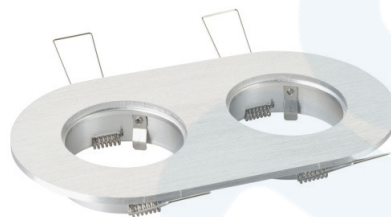

3. Rahmen oval 2-fach / Oval frame 2x

Artikelnummer / Item no.	62515322	62515335	62515345
Farbe / Colour	Aluminium gebürstet aluminium brushed	schwarz eloxiert black anodised	weiß lackiert white lacquered
Abmessung LxBxH (mm) / Dimension LxWxH (mm)	140 x 80 x 18		
Ausschnitt LxB (mm) / Cutout LxW (mm)	117 x 55		
Einbautiefe (mm) / Installation depth (mm)	30		

Einbauhinweis / Installation note

Einbautiefe für alle Rahmen: 30 mm
Depth of all frames: 30 mm

Abmessungen Modena Einbauspot / Dimensions Modena spotlight