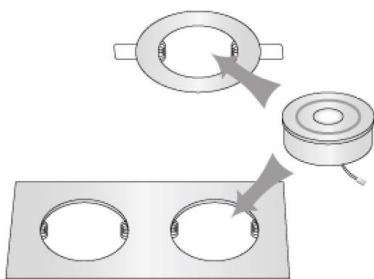

Einbauhinweis / Installation note