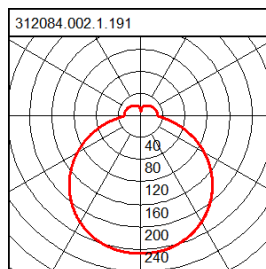

Lampe 1:

Lichtfarbe	830
Farbtemperatur	3000K
Lampenanzahl	1
Lampe	LED tauschbar
Socket	
Lebensdauer	50000 h (L70/B10)

Maße und Gewichte:

Durchmesser D	300 mm
Höhe H	65 mm
Deckenstärke	
Gewicht	1,2 kg

Lichttechnik:

UGR	19,1
Ausstrahl-Winkel	124°
Bemessungs-Lichtstrom	1.200 lm
Farbwiedergabeindex	83

Ersatzteile

Ersatzdiffusoren
 08-312084.002 D 300, H 60