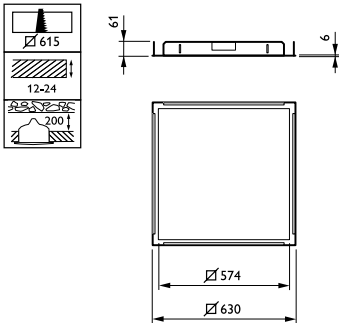

### Produkt Daten

Allgemeine Eigenschaften		Mechanische Kenndaten	
IEC-Schutzart	-	Gesamte Länge	630 mm
CE-Zeichen	ja	Gesamte Breite	630 mm
Material	Stahl	Gesamte Höhe	61 mm
Winkel	-	Abmessungen (Höhe x Breite x Tiefe)	61 x 630 x 630 mm (2.4 x 24.8 x 24.8 in)
Zubehörfarbe	WH	<b>Zulassungen und Anwendungseigenschaften</b>	
Product Family Code	RC134Z [ Coreline Recessed Acc.]	Schutzart (IP)	-
<b>Elektrische Kenndaten</b>		<b>Produktdaten</b>	
Eingangsspannung	- V	Gesamt-Produktcode	871869698722300
Eingangsfrequenz	- Hz	Bestell-Produktname	RC134Z CFRM-PLC WH W60L60
		EAN/UPC - Produkt	8718696987223

### Abmessungsskizzen

CoreLine Recessed acc. RC134Z/RC135Z