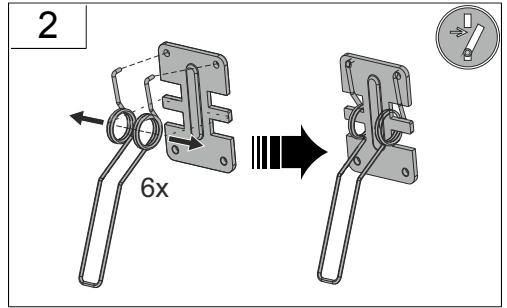

# INSTRUCTION

36-2017

Sidelite ECO

311981.002.1

IP 20 IK03

220 - 240 V / 50/60 Hz

2 x 1,5 mm<sup>2</sup>

1,50 mm<sup>2</sup>

982295.002

L 1252, B 315, H 47

3,6 kg