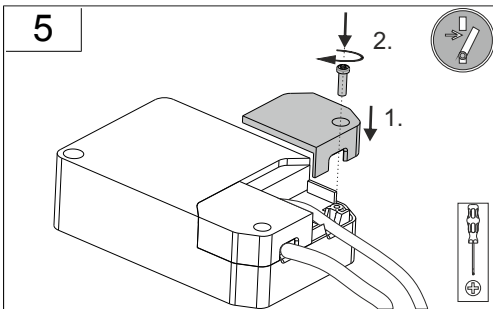

# INSTRUCTION

36-2017

Sidelite ECO

311981.002.1

IP 20 IK03

220 - 240 V / 50/60 Hz

2 x 1,5 mm<sup>2</sup>

1,50 mm<sup>2</sup>

982295.002

L 1252, B 315, H 47

3,6 kg