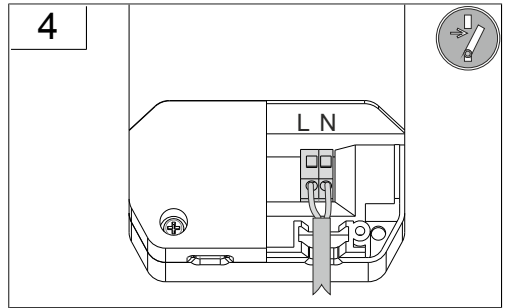

# INSTRUCTION

36-2017

Sidelite ECO

311981.002.1

IP 20 IK03

220 - 240 V / 50/60 Hz

2 x 1,5 mm<sup>2</sup>

1,50 mm<sup>2</sup>

982295.002

L 1252, B 315, H 47

3,6 kg