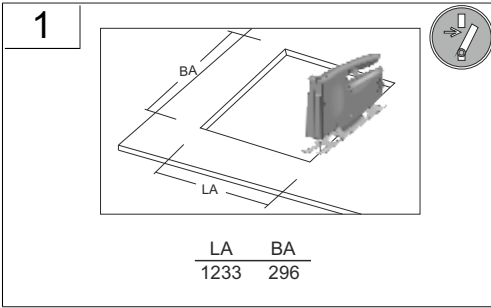

# INSTRUCTION

36-2017

Sidelite ECO

311981.002.1

IP 20 IK03

220 - 240 V / 50/60 Hz

2 x 1,5 mm<sup>2</sup>

1,50 mm<sup>2</sup>

982295.002

L 1252, B 315, H 47

3,6 kg