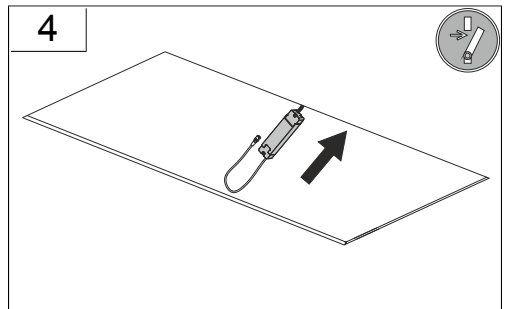

# INSTRUCTION

36-2017

Sidelite ECO

311981.002.1

IP 20 IK03

220 - 240 V / 50/60 Hz

2 x 1,5 mm<sup>2</sup>

1,50 mm<sup>2</sup>

982295.002

L 1252, B 315, H 47

3,6 kg