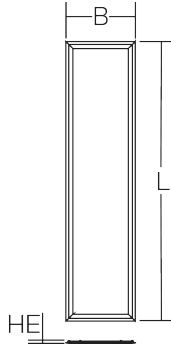

# INSTRUCTION

36-2017

Sidelite ECO

311981.002.1

IP 20 IK03

220 - 240 V / 50/60 Hz

2 x 1,5 mm<sup>2</sup>

1,50 mm<sup>2</sup>

982295.002

L 1252, B 315, H 47

3,6 kg