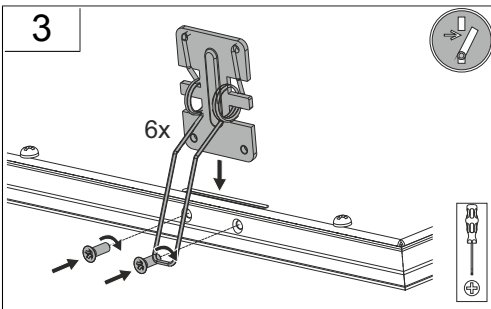

# INSTRUCTION

36-2017

Sidelite ECO

311981.002.1

IP 20 IK03

220 - 240 V / 50/60 Hz

2 x 1,5 mm<sup>2</sup>

1,50 mm<sup>2</sup>

982295.002

L 1252, B 315, H 47

3,6 kg