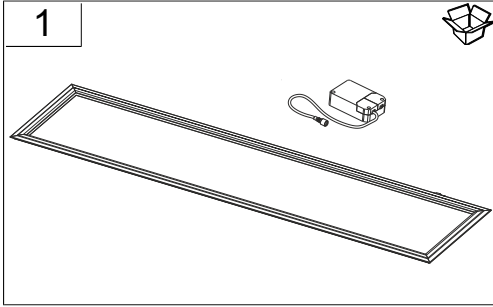

# INSTRUCTION

36-2017

Sidelite ECO

311981.002.1

IP 20 IK03

220 - 240 V / 50/60 Hz

2 x 1,5 mm<sup>2</sup>

1,50 mm<sup>2</sup>

982295.002

L 1252, B 315, H 47

3,6 kg