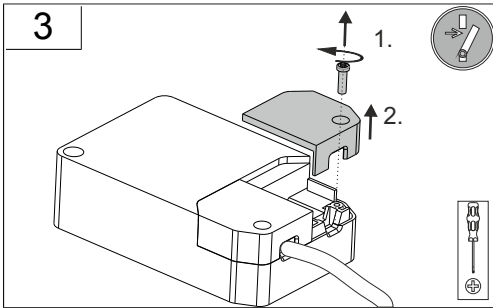

# INSTRUCTION

36-2017

Sidelite ECO

311981.002.1

IP 20 IK03

220 - 240 V / 50/60 Hz

2 x 1,5 mm<sup>2</sup>

1,50 mm<sup>2</sup>

982295.002

L 1252, B 315, H 47

3,6 kg