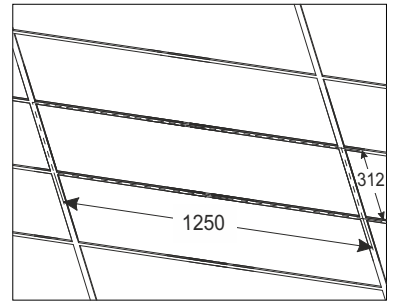

# INSTRUCTION

36-2017

Sidelite ECO

311981.002.1

IP 20 IK03

220 - 240 V / 50/60 Hz

2 x 1,5 mm<sup>2</sup>

1,50 mm<sup>2</sup>

982295.002

L 1252, B 315, H 47

3,6 kg