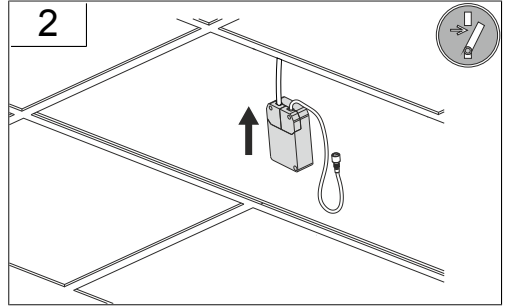

# INSTRUCTION

36-2017

Sidelite ECO

311981.002.1

IP 20 IK03

220 - 240 V / 50/60 Hz

2 x 1,5 mm<sup>2</sup>

1,50 mm<sup>2</sup>

982295.002

L 1252, B 315, H 47

3,6 kg