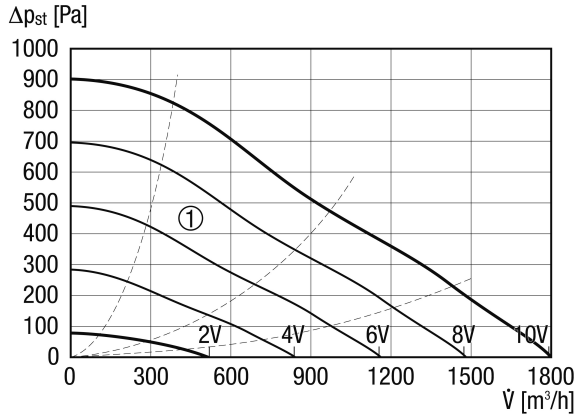

ESR 31 EC

Kennlinie

① Hilfskennlinien zu Steuerspannung 2 - 10 V

Maßzeichnung [mm]