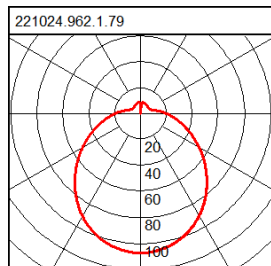

Lampe 1:

Lichtfarbe: 1
Lampenanzahl: 1
Lampe: TC-DEL
Leistung: 18 W
Sockel: G24q-2
Lebensdauer

Maße und Gewichte:

Durchmesser D: 305 mm
Höhe H: 115 mm
Deckenstärke
Gewicht: 1,03 kg

Lichttechnik:

UGR: 18,9
Ausstrahl-Winkel: 117°
Leuchtenbetriebswirkungsgrad: 41,5 %