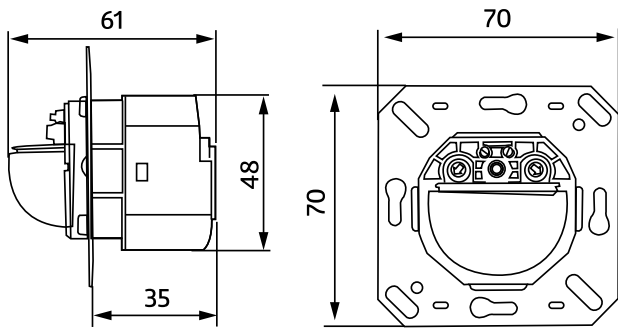

### Technische Daten

<b>Spannung:</b>	11 - 48 V AC / DC
<b>Abmessungen:</b>	ohne Rahmen 70 x 70 x 61 mm
<b>Typische Leistungsaufnahme:</b>	ca. 1 W
<b>Erfassungsbereich:</b>	horizontal 180°
<b>Reichweite:</b>	max. 10 m quer max. 3 m frontal
<b>Überwachte Fläche bei</b>	157 m <sup>2</sup> / 1,1 m Montagehöhe

**tangentialer Bewegung:****Montagehöhe** 1 m / 2,2 m / 1,1 m**min./max./empfohlen:****Schutzart/-klasse:** IP20 / Klasse II**Umgebungstemperatur:** -25 °C bis +50 °C**Gehäuse:** Polycarbonat, UV-beständig**Kanal 1 (Lichtsteuerung potentialfrei)****Schaltleistung:** **(3A-Version:)** 3 A;  $\cos \varphi = 1$   
**(RR-Version:)** 0,1 A;  $\cos \varphi = 1$  mit Reed-Relais**Kontaktart:**  $\mu$ -Kontakt, potentialfreier Schließer/NO**Nachlaufzeit:** 15 s - 16 min, Impuls**Einschaltswelle:** 5 - 2000 Lux

---

**Bestelldaten**

<b>Bezeichnung</b>	<b>Farbe</b>	<b>Artikel-Nummer</b>	<b>EAN-Nummer</b>
Indoor 180-R-11-48V-RR ohne Rahmen	-	92667	4007529926671

---

**Zubehör**

<b>Bezeichnung</b>	<b>Farbe</b>	<b>Artikel-Nummer</b>	<b>EAN-Nummer</b>
Rahmen IP20 Indoor 180	reinweiß matt, ähnlich RAL 9010	92630	4007529926305
Rahmen IP20 Indoor 180	verkehrsweiß matt, ähnlich RAL 9016	92631	4007529926312
Rahmen IP20 Indoor 180	perlweiß matt, ähnlich RAL 1013	92632	4007529926329
Rahmen IP20 Indoor 180	Edelstahl-Optik matt, ähnlich RAL 9006	92633	4007529926336
Rahmen IP20 Indoor 180	anthrazit matt, ähnlich RAL 7021	92634	4007529926343
Rahmen IP54 Indoor 180	reinweiß matt, ähnlich RAL 9010	92139	4007529921393
Aufputzdose Indoor 180	reinweiß	92141	4007529921416
Zentralplatte Indoor 180	verkehrsweiß matt, ähnlich RAL 9016	38947	4007529389476

Bemaßung 92667

Reichweitendiagramm

- 1: Quer zum Melder gehen
- 2: Frontal auf den Melder zugehen

Schaltbild