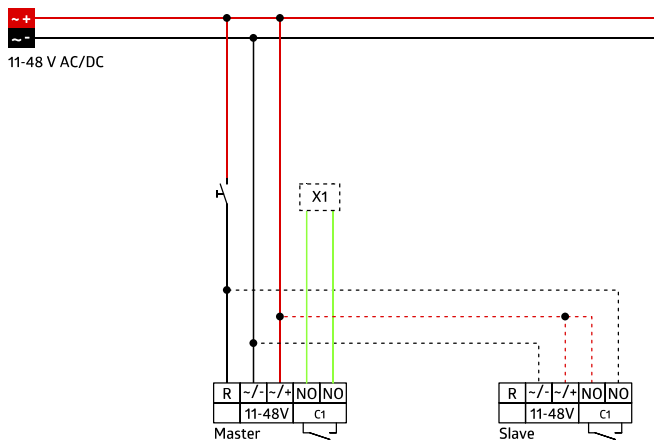

### Technische Daten

<b>Spannung:</b>	11 - 48 V AC / DC
<b>Abmessungen:</b>	ohne Rahmen 70 x 70 x 61 mm
<b>Typische Leistungsaufnahme:</b>	ca. 1 W
<b>Erfassungsbereich:</b>	horizontal 180°
<b>Reichweite:</b>	max. 10 m quer max. 3 m frontal
<b>Überwachte Fläche bei</b>	157 m <sup>2</sup> / 1,1 m Montagehöhe

**tangentialer Bewegung:****Montagehöhe** 1 m / 2,2 m / 1,1 m**min./max./empfohlen:****Schutzart/-klasse:** IP20 / Klasse II**Umgebungstemperatur:** -25 °C bis +50 °C**Gehäuse:** Polycarbonat, UV-beständig**Kanal 1 (Lichtsteuerung potentialfrei)****Schaltleistung:** **(3A-Version:)** 3 A;  $\cos \varphi = 1$   
**(RR-Version:)** 0,1 A;  $\cos \varphi = 1$  mit Reed-Relais**Kontaktart:**  $\mu$ -Kontakt, potentialfreier Schließer/NO**Nachlaufzeit:** 15 s - 16 min, Impuls**Einschaltswelle:** 5 - 2000 Lux

---

**Bestelldaten**

<b>Bezeichnung</b>	<b>Farbe</b>	<b>Artikel-Nummer</b>	<b>EAN-Nummer</b>
Indoor 180-R-11-48V-RR ohne Rahmen	-	92667	4007529926671

---

**Zubehör**

<b>Bezeichnung</b>	<b>Farbe</b>	<b>Artikel-Nummer</b>	<b>EAN-Nummer</b>
Rahmen IP20 Indoor 180	reinweiß matt, ähnlich RAL 9010	92630	4007529926305
Rahmen IP20 Indoor 180	verkehrsweiß matt, ähnlich RAL 9016	92631	4007529926312
Rahmen IP20 Indoor 180	perlweiß matt, ähnlich RAL 1013	92632	4007529926329
Rahmen IP20 Indoor 180	Edelstahl-Optik matt, ähnlich RAL 9006	92633	4007529926336
Rahmen IP20 Indoor 180	anthrazit matt, ähnlich RAL 7021	92634	4007529926343
Rahmen IP54 Indoor 180	reinweiß matt, ähnlich RAL 9010	92139	4007529921393
Aufputzdose Indoor 180	reinweiß	92141	4007529921416
Zentralplatte Indoor 180	verkehrsweiß matt, ähnlich RAL 9016	38947	4007529389476

Bemaßung 92667

Reichweitendiagramm

- 1: Quer zum Melder gehen
- 2: Frontal auf den Melder zugehen

Schaltbild