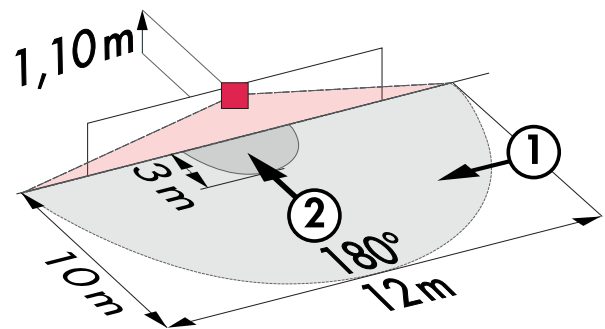

### Technische Daten

<b>Spannung:</b>	11 - 48 V AC / DC
<b>Abmessungen:</b>	ohne Rahmen 70 x 70 x 61 mm
<b>Typische Leistungsaufnahme:</b>	ca. 1 W
<b>Erfassungsbereich:</b>	horizontal 180°
<b>Reichweite:</b>	max. 10 m quer max. 3 m frontal
<b>Überwachte Fläche bei</b>	157 m <sup>2</sup> / 1,1 m Montagehöhe

Bemaßung 92667

Reichweitendiagramm

- 1: Quer zum Melder gehen
- 2: Frontal auf den Melder zugehen

Schaltbild