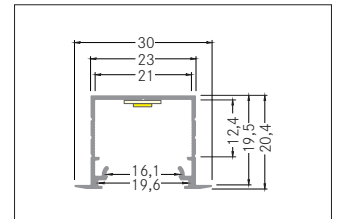

Einbauprofil P36-20
Artikel-Nr. 73654080

Einbauprofil P36-20, schwarz. . Material: Aluminium, .

Artikel-Nr.	73654080
Preis	2,50 €
Stand:	18.03.2020 01:57

Farbe	schwarz
Material	Aluminium
Länge	100 mm

Breite	30 mm
Höhe	20,4 mm