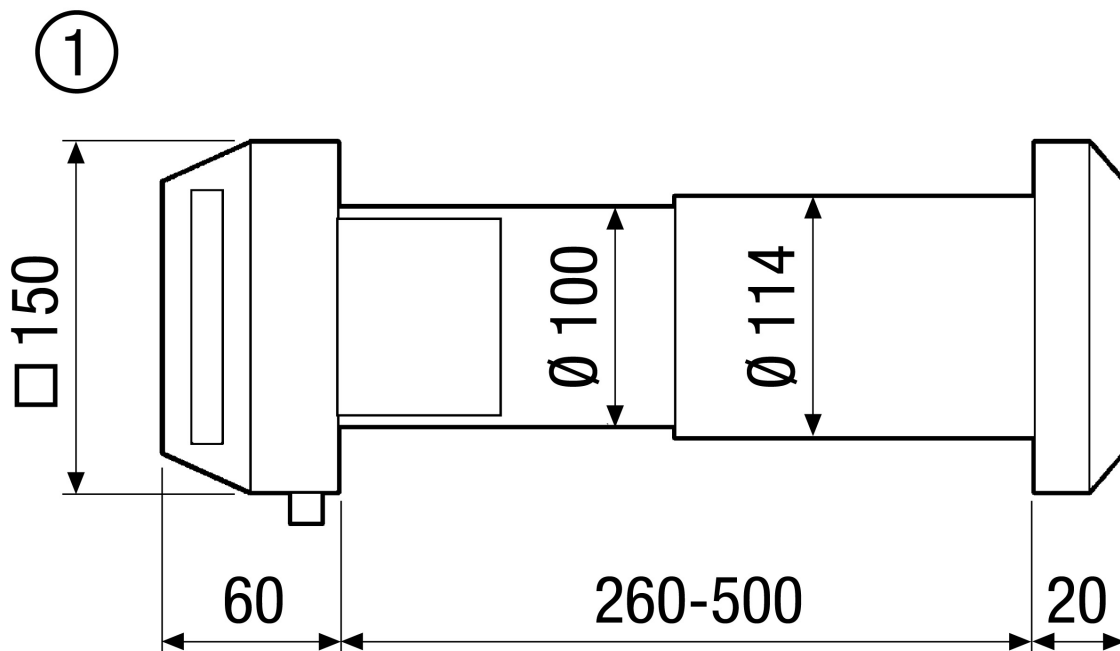

ALD 10

Kurzinformation

Außenluftdurchlässe zur dezentralen Wohnungsbelüftung, stufenlos regulierbar, Klappenart manuell, reinweiß, DN 100

Artikelnummer 0152.0054

Technische Daten

Luftrichtung	Belüftung
Max. Volumenstrom	32 m³/h / Bei 10 Pa
Einbauort	Wand
Material	Kunststoff
Farbe	reinweiß, ähnlich RAL 9010
Gewicht	1 kg
Filterart	Staubfilter
Filterklasse	G2
Klappenart	manuell
Nennweite	100 mm
Breite	150 mm
Höhe	150 mm
Tiefe	580 mm
Umgebungstemperatur	60 °C
Bewertete max. Element-Normschallpegeldifferenz $D_{n,w}$	31 dB
Verpackungseinheit	1 Stück
Sortiment	B
EAN	4012799520542

ALD 10

Kennlinie Druckverluste

Maßzeichnung [mm]

① Innen