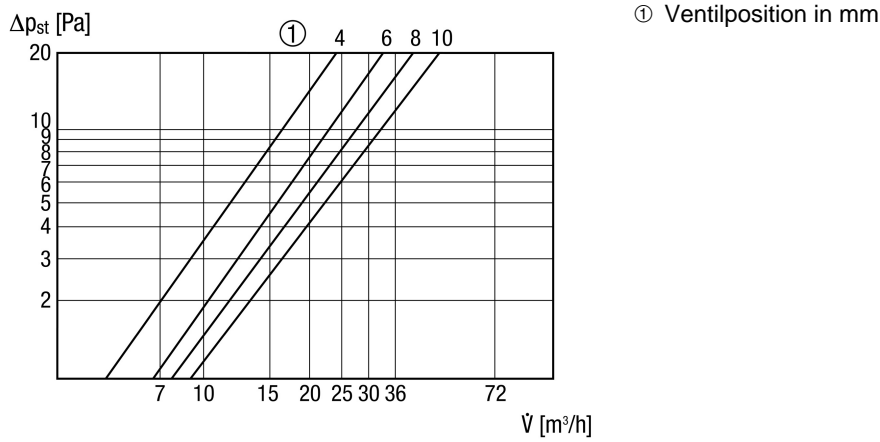

ALD 10

Kurzinformation

Außenluftdurchlässe zur dezentralen Wohnungsbelüftung, stufenlos regulierbar, Klappenart manuell, reinweiß, DN 100

Artikelnummer 0152.0054

Technische Daten

Luftrichtung	Belüftung
Max. Volumenstrom	32 m³/h / Bei 10 Pa
Einbauort	Wand
Material	Kunststoff
Farbe	reinweiß, ähnlich RAL 9010
Gewicht	1 kg
Filterart	Staubfilter
Filterklasse	G2
Klappenart	manuell
Nennweite	100 mm
Breite	150 mm
Höhe	150 mm
Tiefe	580 mm
Umgebungstemperatur	60 °C
Bewertete max. Element-Normschallpegeldifferenz $D_{n,w}$	31 dB
Verpackungseinheit	1 Stück
Sortiment	B
EAN	4012799520542

ALD 10

Kennlinie Druckverluste

Maßzeichnung [mm]

① Innen