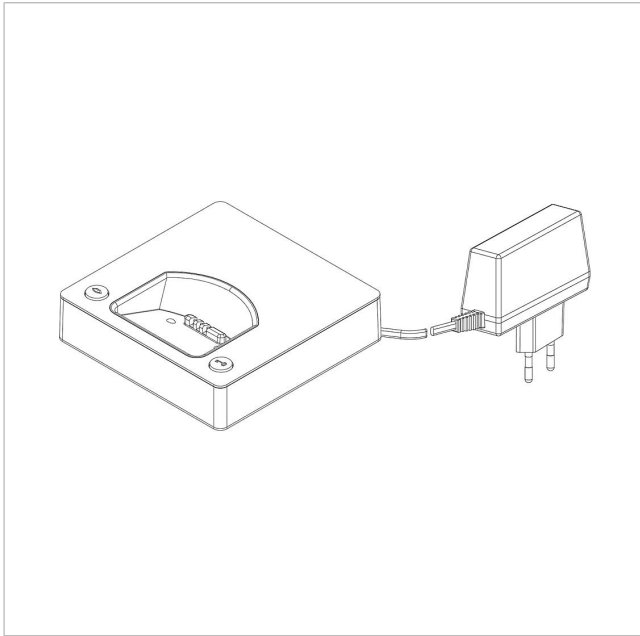

Siedle Scope Ladeschale
mit Netzteil
SZM 850-0 EG/S EU

200029912-00

Produktbeschreibung

Siedle Scope Ladeschale mit Netzteil, ermöglicht das Aufladen des Mobilteils an jeder beliebigen Stelle an der die Ladeschale mit Stromnetz Verbindung hat.