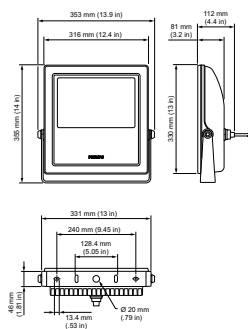

Anwendungsparameter

Umgebungstemperaturbereich	-40 bis +40 °C
----------------------------	----------------

Produktdaten

Gesamt-Produktcode	871829163553699
Bestell-Produktname	BCP418 48xLED-HB/5000 220-240V 90 CE CQC
EAN/UPC - Produkt	8718291635536
Bestellcode	63553699
Anzahl pro Verpackung	1
Anzahl pro Umverpackung	2
Material-Nr. (12NC)	912400130408
Nettogewicht (Einzelteil)	7,600 kg

Abmessungsskizzen

Vaya