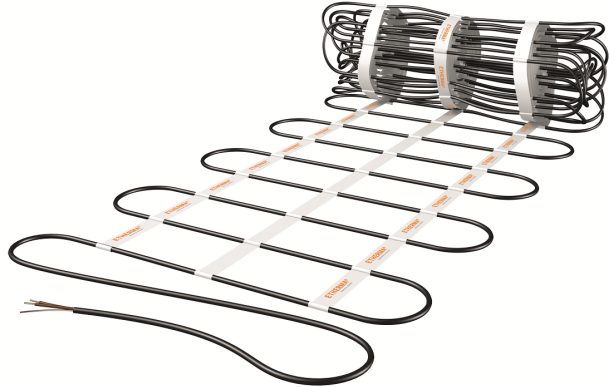

Langbeschreibung: Die Fußbodenheizmatten RS werden je nach Tarifmodell des jeweiligen Energieversorgers als Direkt-, Teilspeicher- oder Speicherheizung verwendet. Die spezielle Verarbeitung ermöglicht eine zeitsparende und unkomplizierte Verlegung und die Matte liegt satt und planeben. Der Einbau erfolgt idealerweise in einem 2-lagigen Estrich. Das Schutzgeflecht ermöglicht den unkomplizierten Einbau in nassen Räumen. Die hochwertige Dipolheizleitung hat standardmäßig eine Anschlussleitung von 3 m (3x1.5 mm²), kann gegen Aufpreis in der gewünschten Länge produziert werden. Nenntemperatur: 90 °C, Schutzart: IP X7, Schutzmaßnahme: FI-Schutzschaltung 30 mA., Heizleiter nach VDE geprüft, CE konform, min. Biegeradius: 5 d.

Hersteller: ETHERMA

Herstellertypbezeichnung: 102-RGS5-65

EAN/GTIN: 9120054175347

Bestelleinheit: Stück

Klassifikationssystem: ETIM-7.0

Gruppe: Heizmatte

Merkmal	Wert	Einheit
Anwendung	Fußboden-Direktheizung	
Anschlussspannung	230	V
Anschlussleistung	1485 1485	W
Leistung	100	W/m ²
Heizleiterbelastung	15	W/m
Mit Trägermatte	false	
Fixierung des Heizleiters	Stege geklippt	
Anzahl der Kaltleiter	1	
Länge der Kaltleiter	3000	mm
Geeignet für Feuchtraum	true	
Geeignet als Freiflächenheizung	false	
Geeignet als Dachflächenheizung	false	
Fläche	14.85	m ²
Länge	22800	mm
Breite	650	mm
Stärke	6	mm
Mit Regler	false	
Mit Raumthermostat	false	
Mit Bodentempertursensor	false	
Selbstklebend	false	