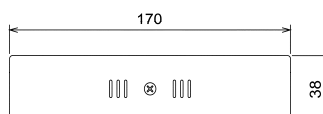

Technische Daten	LED Aufbauleuchte	
Bezeichnung	LED Panel Aufbau 170 Q dim C	
Artikel Nr.	1561241011	1561241012
Lichtfarbe	neutralweiß	warmweiß
Farbtemperatur	ca. 4000 K	ca. 3000 K
Leuchtmittel	SMD-LED	
Ausstrahlwinkel	120°	
Abmessungen (LxBxH)	170x170x38 mm	
Lichtaustrittsöffnung (LxB)	130x130 mm	
Gewicht	500 g	
Material	Aluminium weiß lackiert/PMMA-Diffusorscheibe	
Lichtstrom	ca. 630 lm	ca. 620 lm
Energieeffizienzklasse	A++ bis A	
Farbwiedergabe	Ra >80	
Farbabweichung (MacAdam)	3 SDCM	
Schutzklasse	III	
Schutzart	IP20	
Nennleistung der Leuchte	10W	
Nennspannung des Betriebsgerätes	230V AC 50/60Hz	
Nennstrom des Betriebsgerätes	max. 0,065A	
Nennleistung des Betriebsgerätes	12W	
Nur für den Innenbereich geeignet	ja	
Schutzklasse	II, SELV	
Unabhängiges Betriebsgerät	ja	
Dimmbar	Phasen-Abschnittsdimmer 20-100%	
Prüfzeichen	F, MM	
Leuchtenanschluss	Anschlussleitung mit Stecksystem	
Deckenbefestigung	Befestigungsbügel	
Lebensdauer	50.000 h (L ₈₀ B ₁₀)	
Prüfzeichen	MM	
Einbauhinweis	geeignet zur direkten Montage auf normal entflammaren Materialien	